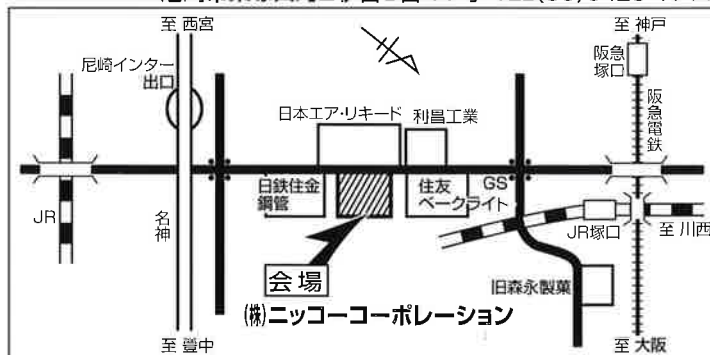

The Arc Welding Robot System
Active TAWERS

●日時：5月27日(金) 10:00~16:30

●会場：(株)ニッコーコーポレーション 尼崎営業所
尼崎市東塚口町2丁目3番41号 TEL(06)6429-4144

★主催 **株式会社ニッコーコーポレーション**
尼崎営業所

〒661-0011 尼崎市東塚口町2丁目3番41号
TEL (06) 6429-4144

★協賛 **パナソニック溶接システム株式会社**