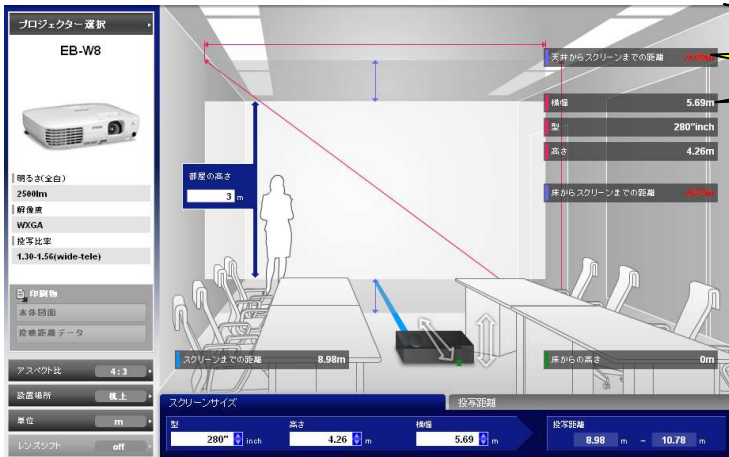

### 最新モデル

明るさ、軽さ基本性能に優れ、  
ワンランク上の機能を搭載

明るさ	
全白 2500lm	カラー 2500lm

リアル解像度
WXGA (1280×800)

重さ
約2.3kg

### 投写距離シュミレーター

部屋の高さ3mの場合スクリーンサイズ  
型280、高さ4.26m幅5.69mで投写可能です。